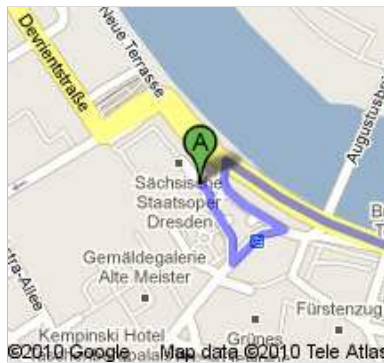

Sächsische Staatsoper Dresden
Theaterplatz 2, 01067 Dresden - 0351 4911-0

1. Richtung **Südost** auf **Theaterplatz**

0,1 km weiter
gesamt 0,1 km

2. Scharf **links** abbiegen, um auf **Theaterplatz** zu bleiben

8. Bei **Straßburger Pl.** links abbiegen

15 m weiter
gesamt 2,7 km

9. Dem Streckenverlauf folgen bis **Stübelallee**
Ca. 3 Minuten

1,9 km weiter
gesamt 4,6 km

10. Bei **Karcherallee rechts** abbiegen
Ca. 1 Minute.

0,5 km weiter
gesamt 5,1 km

11. Bei **Winterbergstraße links** abbiegen

54 m weiter
gesamt 5,1 km

12. 1. **links auf An der Pikardie** nehmen
Das Ziel befindet sich rechts

70 m weiter
gesamt 5,2 km

An der Pikardie 10, 01277 Dresden

Kartendaten ©2010 Tele Atlas