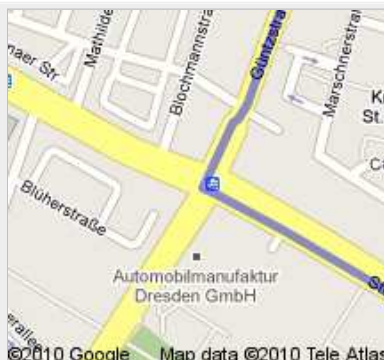

5. Bei **Steinstraße** rechts abbiegen

0,3 km weiter
gesamt 1,6 km

6. Bei **Pillnitzer Str.** links abbiegen
Ca. 1 Minute.

0,6 km weiter
gesamt 2,2 km

7. Bei **Güntzstraße** rechts abbiegen
Ca. 1 Minute.

0,4 km weiter
gesamt 2,7 km

8. Bei **Straßburger Pl.** links abbiegen

15 m weiter
gesamt 2,7 km

9. Dem Streckenverlauf folgen bis **Stübelallee**
Ca. 3 Minuten

1,9 km weiter
gesamt 4,6 km

10. Bei **Karcherallee rechts** abbiegen
Ca. 1 Minute.

0,5 km weiter
gesamt 5,1 km

11. Bei **Winterbergstraße links** abbiegen

54 m weiter
gesamt 5,1 km

12. 1. **links auf An der Pikardie** nehmen
Das Ziel befindet sich rechts

70 m weiter
gesamt 5,2 km

An der Pikardie 10, 01277 Dresden