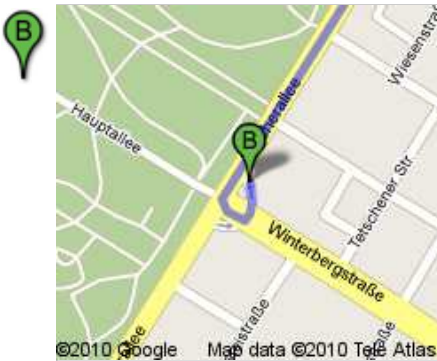

5. Bei **Steinstraße** rechts abbiegen

0,3 km weiter
gesamt 1,6 km

6. Bei **Pillnitzer Str.** links abbiegen
Ca. 1 Minute.

0,6 km weiter
gesamt 2,2 km

7. Bei **Güntzstraße** rechts abbiegen
Ca. 1 Minute.

0,4 km weiter
gesamt 2,7 km

8. Bei **Straßburger Pl.** links abbiegen

15 m weiter
gesamt 2,7 km

9. Dem Streckenverlauf folgen bis **Stübelallee**
Ca. 3 Minuten

1,9 km weiter
gesamt 4,6 km

10. Bei **Karcherallee rechts** abbiegen
Ca. 1 Minute.

0,5 km weiter
gesamt 5,1 km

11. Bei **Winterbergstraße links** abbiegen

54 m weiter
gesamt 5,1 km

12. 1. **links auf An der Pikardie** nehmen
Das Ziel befindet sich rechts

70 m weiter
gesamt 5,2 km

An der Pikardie 10, 01277 Dresden

Diese Route dient nur zu Planungszwecken. Es ist möglich, dass die Verkehrsverhältnisse aufgrund von Baustellen, Verkehr, Wetter oder anderen Ereignissen von den in der Karte dargestellten Suchergebnissen abweichen können. Sie sollten daher Ihre Route entsprechend planen. Sie müssen alle Zeichen oder Hinweise bezüglich Ihrer Route beachten.