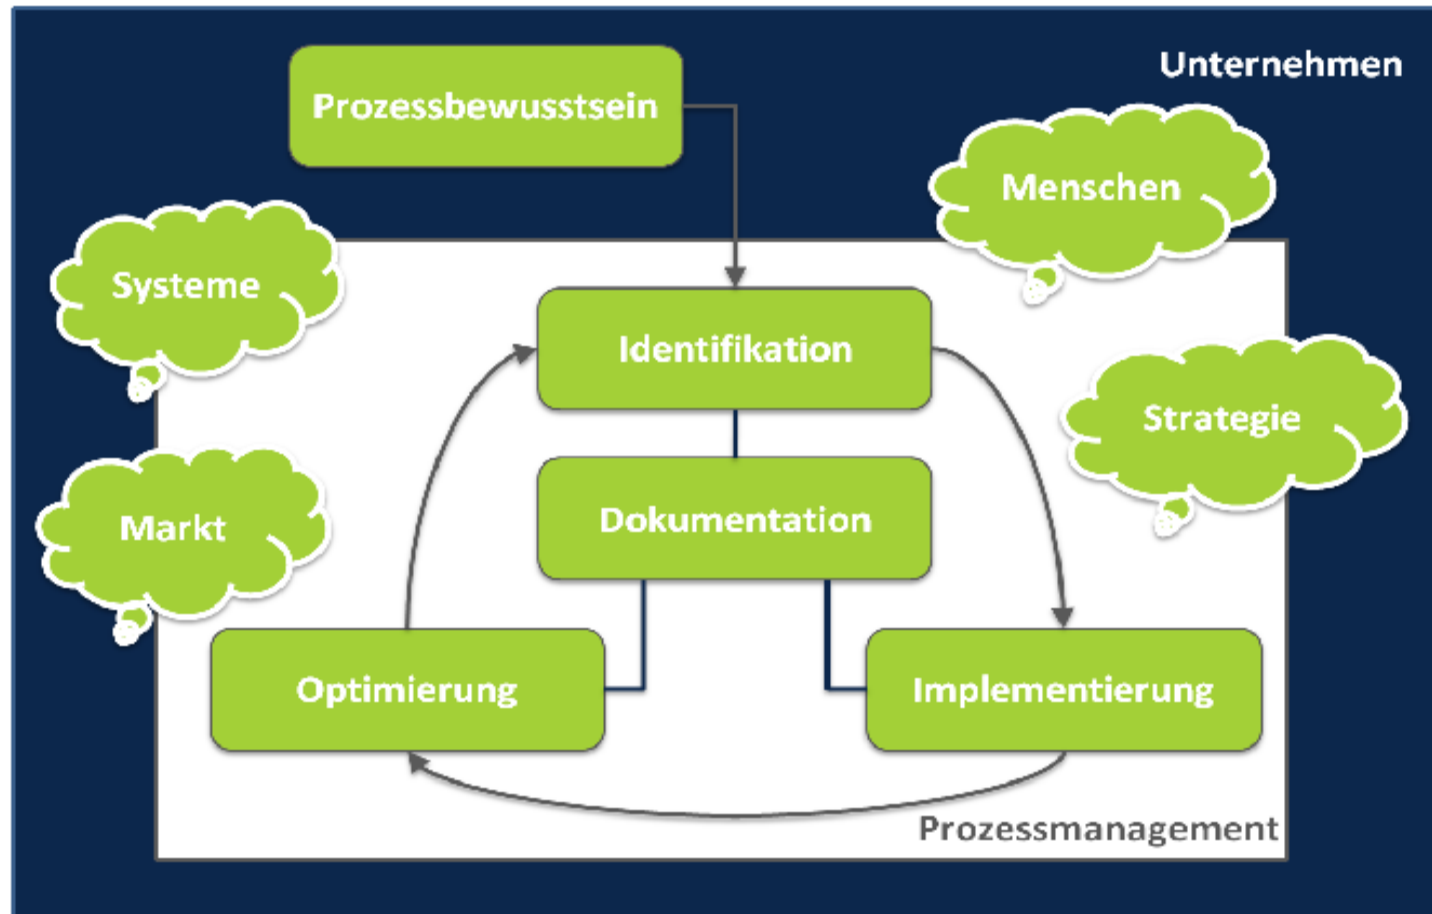

LOTUSALLIANCE.DE

Solutions for Lotus

Willkommen zur LOTUS ALLIANCE

17. November 2010 in Frankfurt

We4IT ProcessFlow – Nutzen Sie das Wissen Ihrer Mitarbeiter zur Prozessoptimierung

Stefan Sucker, We4IT GmbH, CEO

- Prozessmanagement – Definition
- Inhalte
- Ziele
- We4IT ProcessFlow
- Vorteile
- Technische Voraussetzungen
- Fazit
- Live Demo

Prozessmanagement
beschreibt das

- Analysieren
- Gestalten
- Dokumentieren
- und Verbessern

von Geschäftsprozessen!

„Je früher Sie handeln, umso schneller und umfangreicher können Sie profitieren!“

- Prozesse modellieren und steuern mit IBM Lotus Notes/Domino
- Aufgaben teilen:
 - Fachabteilung: Ohne Programmierkenntnisse
 - Prozesse modellieren
 - IT-Abteilung: Modellierte Prozesse
 - technisch prüfen, ergänzen
 - und freigeben