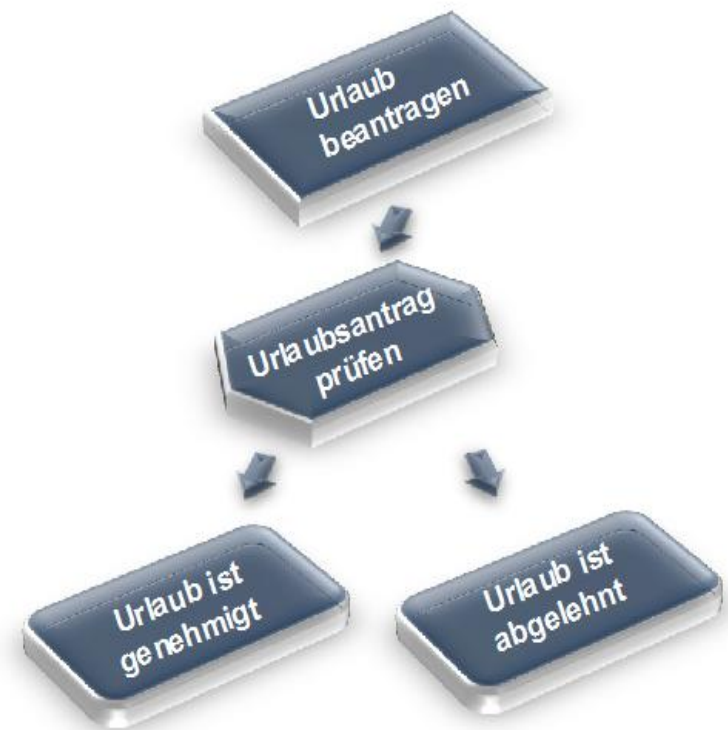

Prozessmanagement
beschreibt das

- Analysieren
- Gestalten
- Dokumentieren
- und Verbessern

von Geschäftsprozessen!