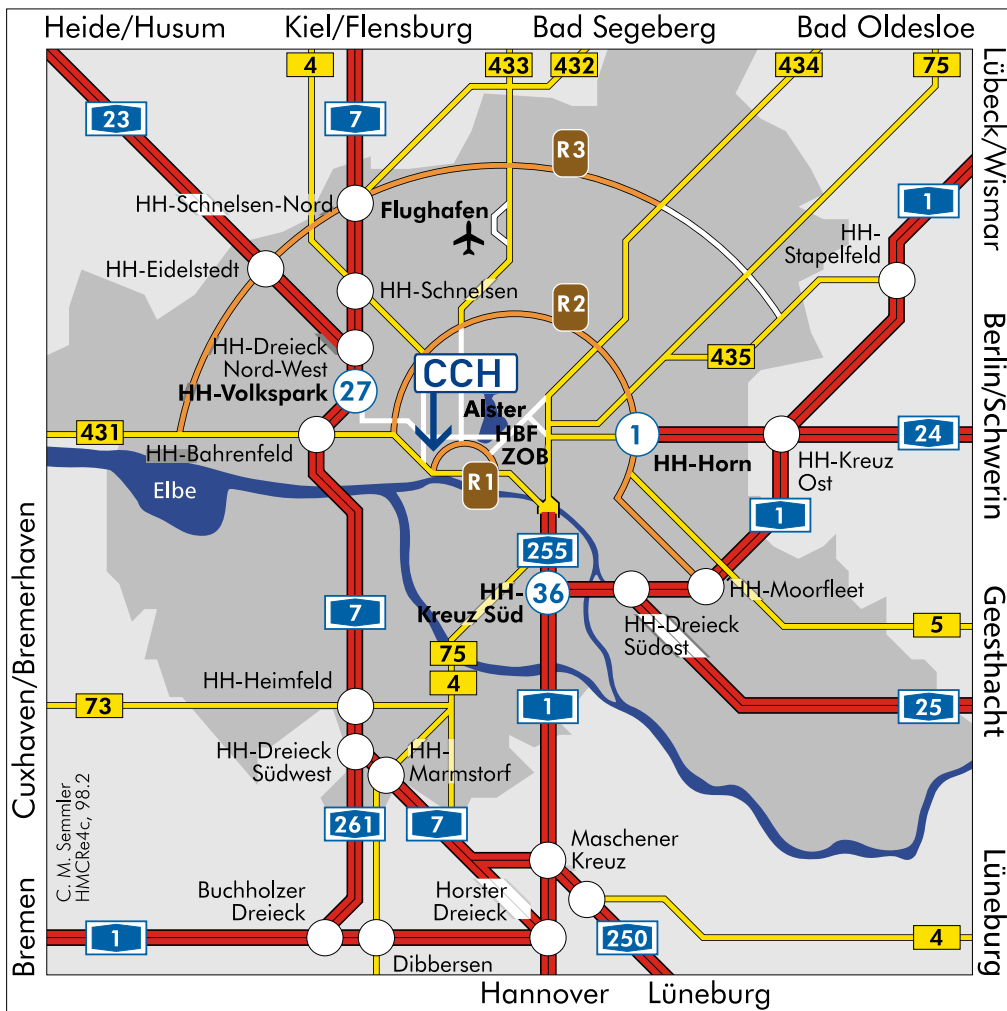

# Anfahrt zum Congress Centrum Hamburg

## Zufahrt für Besucher:

über die Marseiller Straße in die beiden Parkdecks 1 und 2; Höhenkontrolle bei 1,70m!

## Zufahrt für Aussteller:

**NUR** über Tiergartenstraße und nach Absprache mit der Koordination möglich

# ANLIEFERUNG TIERGARTENSTR. 2 / CCH

**➔ DURCHFAHRT PLANTEN UN BLOMEN ZUM VORPLATZ CCH (Genehmigungspflichtig!)**  
**➔ ZUFAHRT IN DIE TIERGARTENSTR. 2 / CCH**