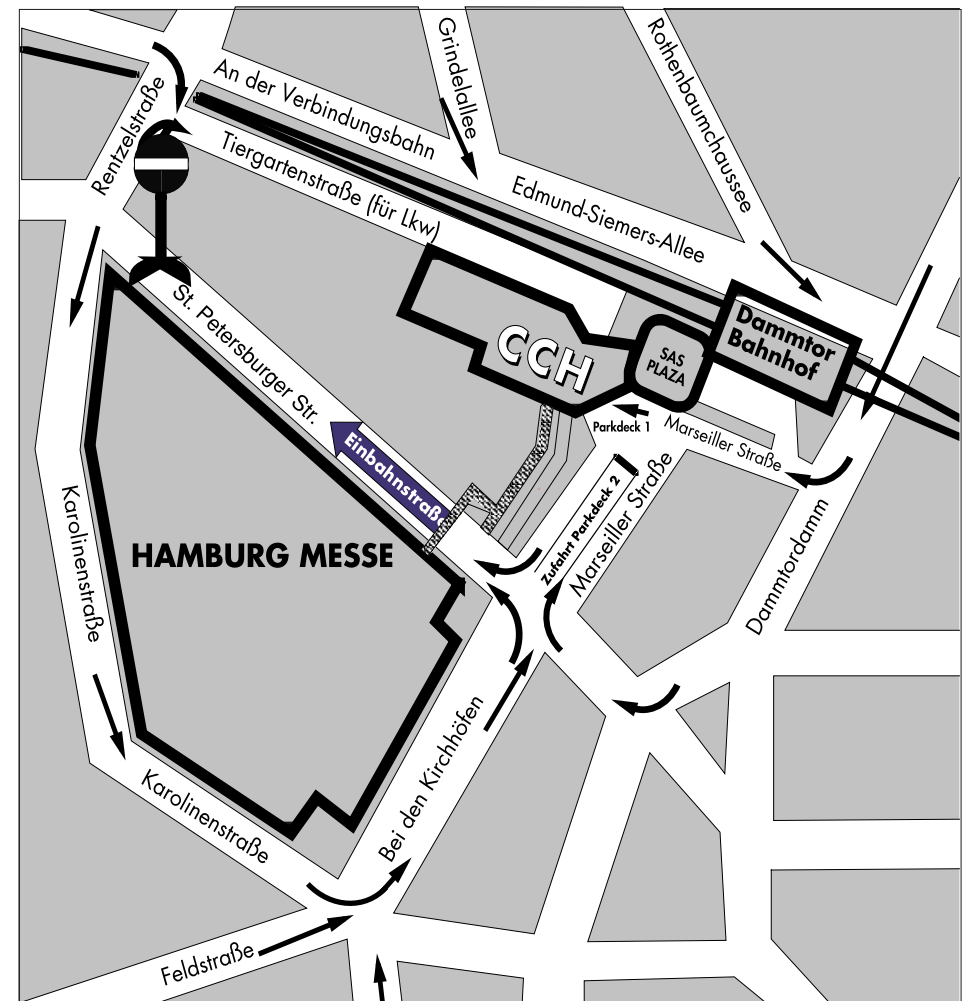

# Anfahrt zum Congress Centrum Hamburg

## Zufahrt für Besucher:

über die Marseiller Straße in die beiden Parkdecks 1 und 2; Höhenkontrolle bei 1,70m!

## Zufahrt für Aussteller:

**NUR** über Tiergartenstraße und nach Absprache mit der Koordination möglich

# ANLIEFERUNG TIERGARTENSTR. 2 / CCH

**➔ DURCHFAHRT PLANTEN UN BLOMEN ZUM VORPLATZ CCH (Genehmigungspflichtig!)**  
**➔ ZUFAHRT IN DIE TIERGARTENSTR. 2 / CCH**