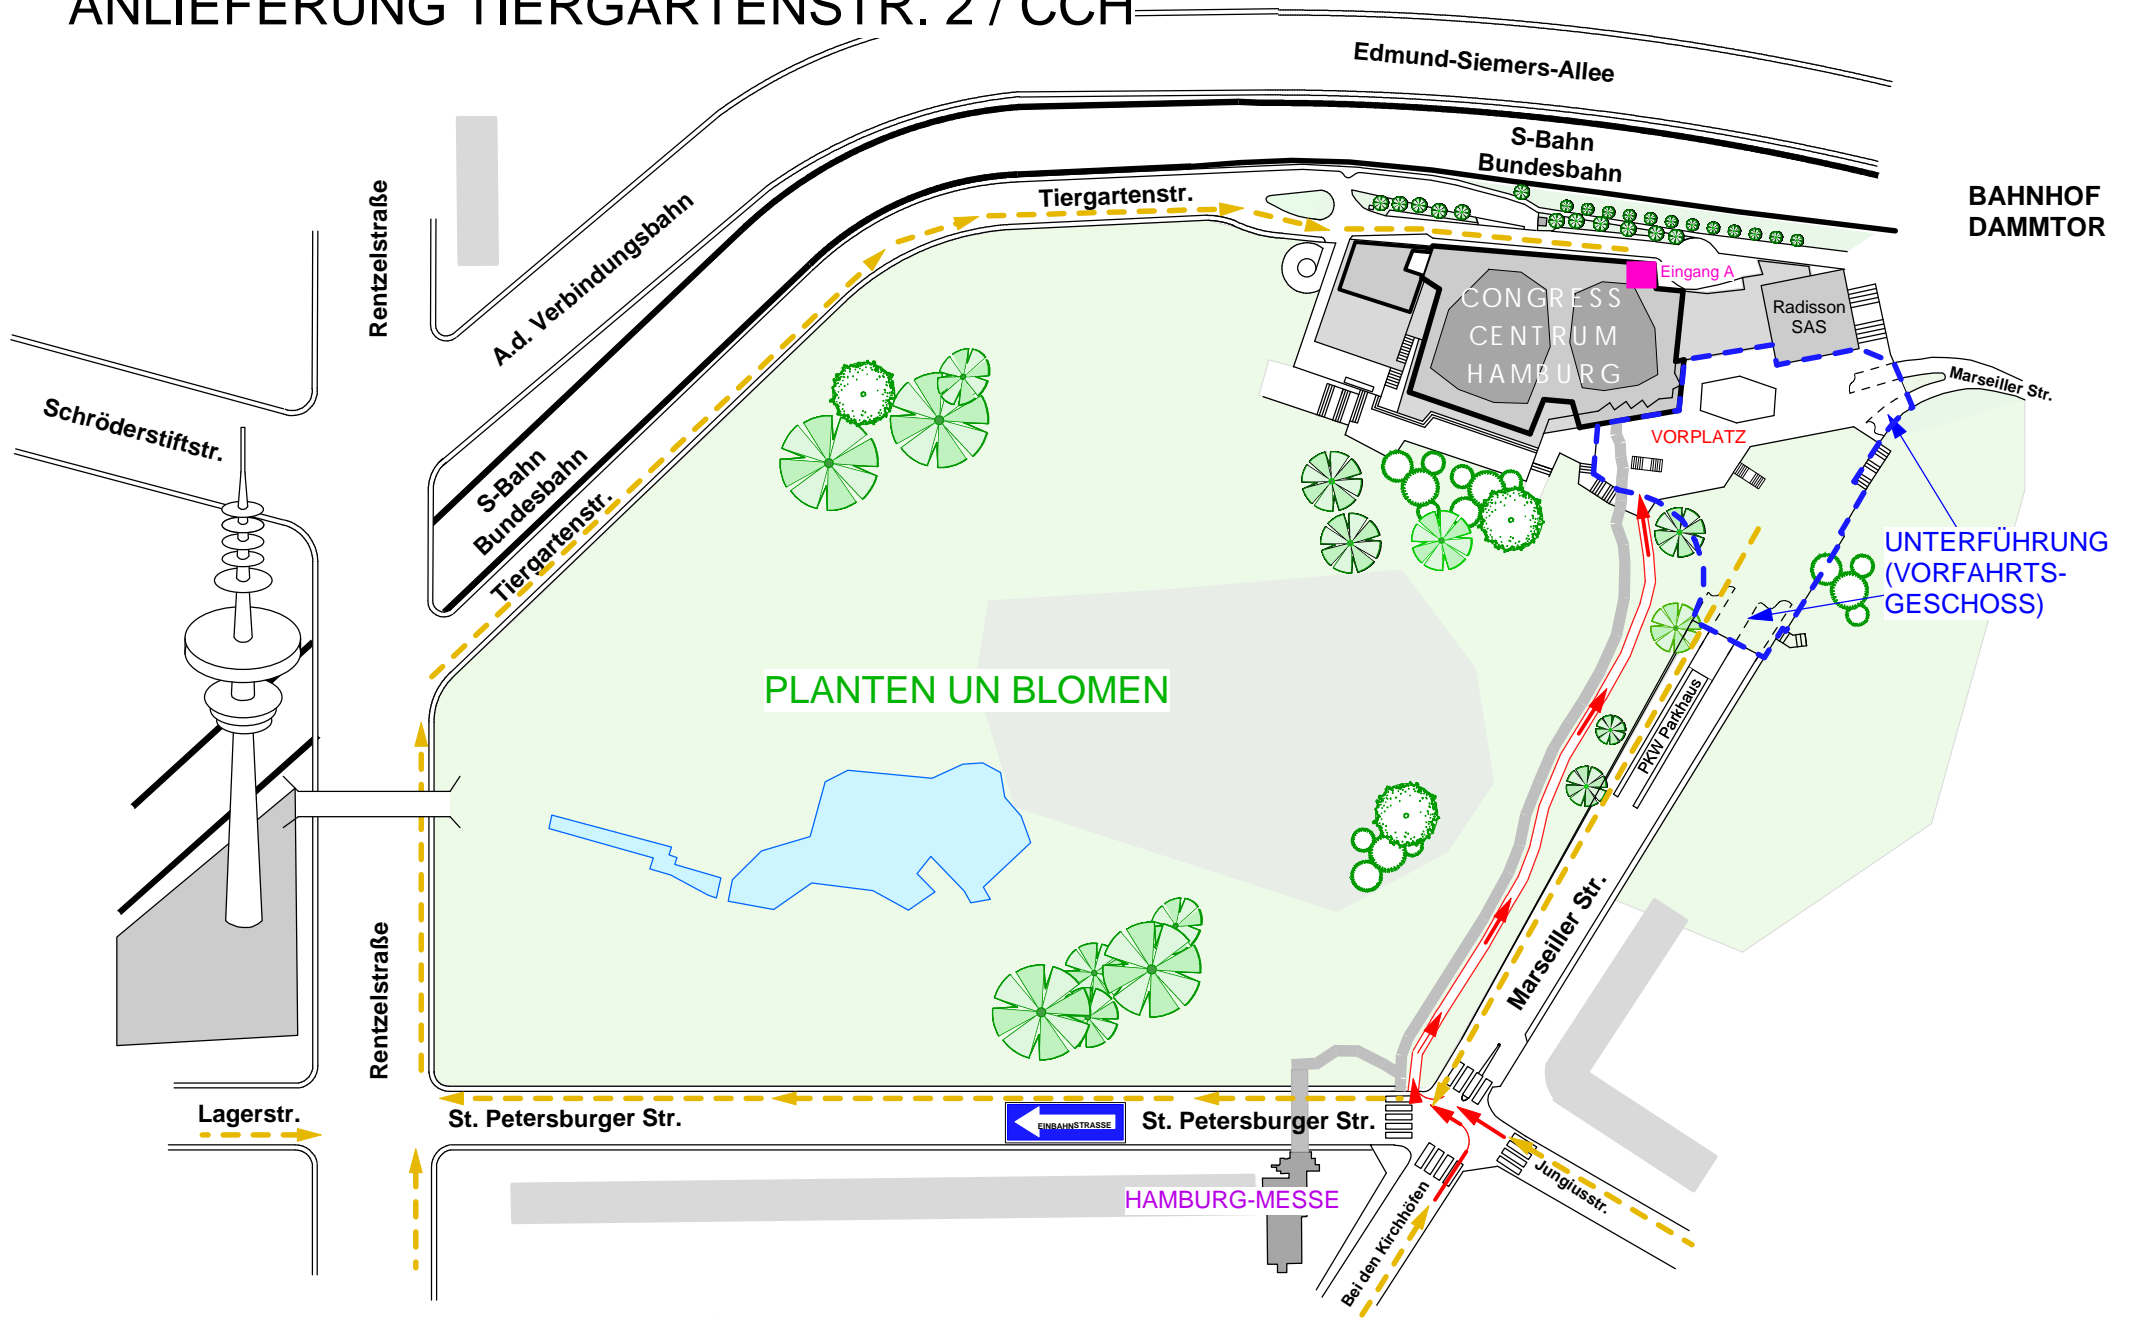

## Zufahrt für Besucher:

über die Marseiller Straße in die beiden Parkdecks 1 und 2; Höhenkontrolle bei 1,70m!

## Zufahrt für Aussteller:

**NUR** über Tiergartenstraße und nach Absprache mit der Koordination möglich

# ANLIEFERUNG TIERGARTENSTR. 2 / CCH

**➔ DURCHFAHRT PLANTEN UN BLOMEN ZUM VORPLATZ CCH (Genehmigungspflichtig!)**  
**➔ ZUFAHRT IN DIE TIERGARTENSTR. 2 / CCH**